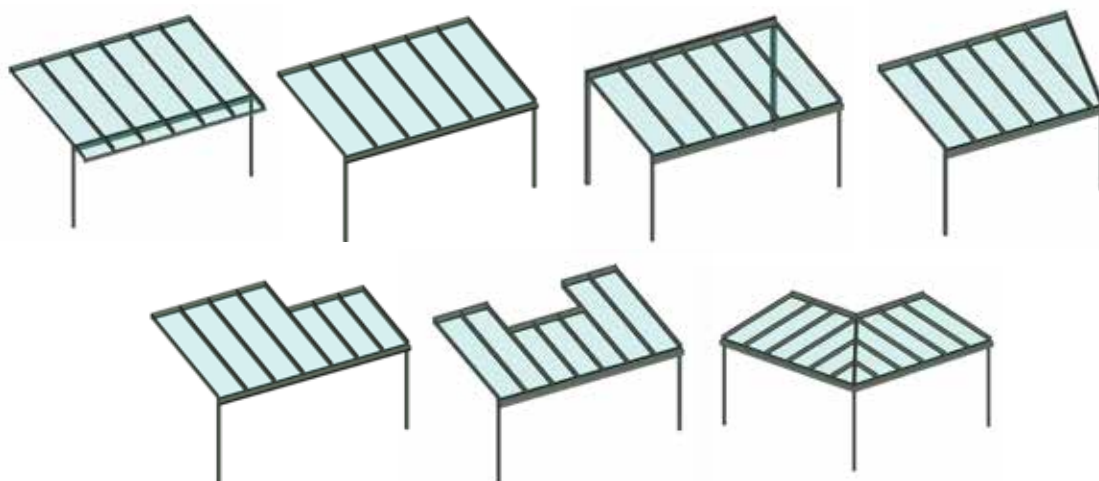

Esempi di forme del tetto

Ogni tetto un pezzo unico

Trasparente, elegante, funzionale e individuale.
Saremo lieti di mostrarvi che aspetto potrebbe avere
il vostro tetto per terrazza SIONORM personale.
Un incontro di consulenza gratuito sul posto vi chiarirà
le possibilità e le opzioni a vostra disposizione con
il tetto per terrazze SIONORM.

SIONORM®
Coperture per terrazzi