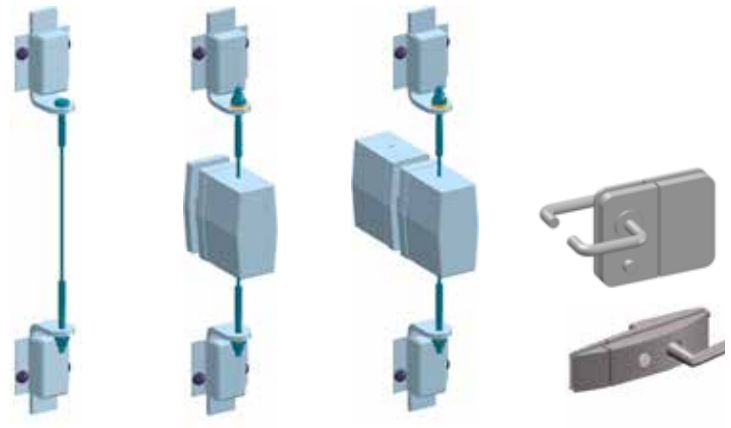

Principio raffinato

Grazie ad un sistema ingegnoso, la vetrata scorrevole e girevole può essere spostata anche in corrispondenza di angoli e, facendola ruotare, si raccoglie davanti alla parete formando un sottile pacchetto di ingombro ridotto. Per voi questo significa: massima flessibilità in tutte le condizioni atmosferiche. E, grazie agli elementi rotanti in vetro, è facile da pulire internamente e esternamente.

Elementi in vetro

Gli elementi in vetro sono realizzati con vetri di sicurezza temperati monolastra, in breve ESG.

Rotelle scorrevoli

Un piccolo elemento, ma decisivo per il comfort e la durata: nascoste e discrete, le rotelle scorrevoli garantiscono per decenni scorrevolezza, comfort d'uso e massima sicurezza del vostro sistema COVER. Ogni elemento in vetro è dotato di due unità a rotelle nella parte superiore e inferiore.

Possibilità di apertura e chiusura

Le possibilità di apertura e rotazione del sistema scorrevole e girevole dipendono dai vostri desideri e dalle condizioni strutturali del luogo.

In base al tipo di installazione, anche per la chiusura sono disponibili soluzioni personalizzate, come ad esempio serrature a chiave che, su richiesta, possono essere abbinata alla vostra chiave di casa.