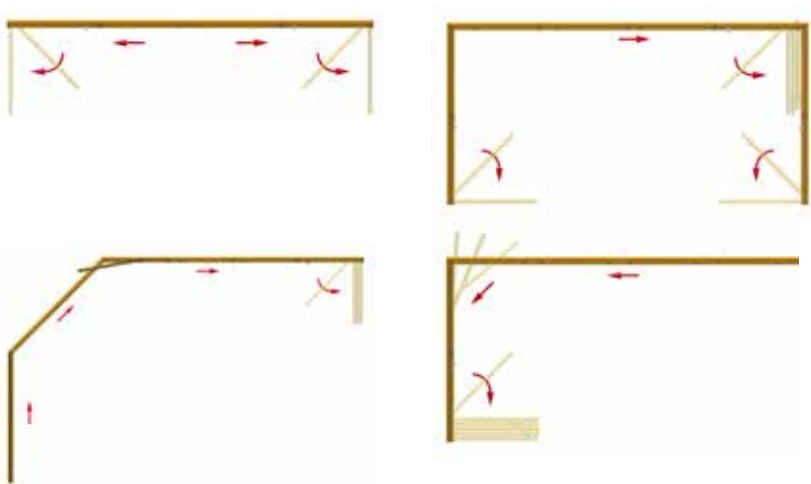

Possibilità di apertura e chiusura

Le possibilità di apertura e rotazione del sistema scorrevole e girevole dipendono dai vostri desideri e dalle condizioni strutturali del luogo.